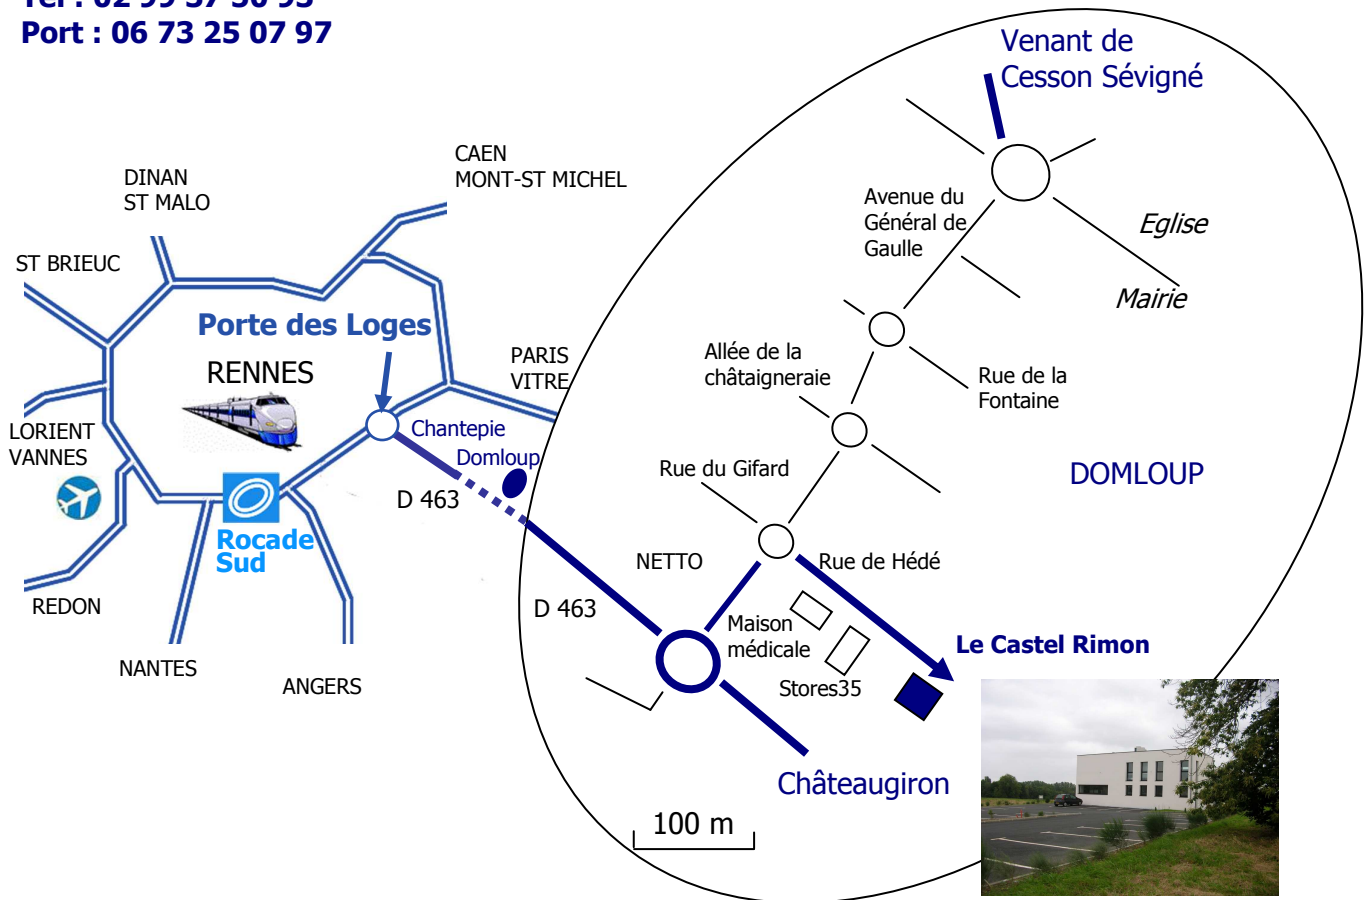

Latitude : 48°3'20,52"N
Longitude : 1°31'10,2"O

GPS
48,0557
-1,5195

Plan d'accès : **LE CASTEL RIMON**

20, rue de Hédé 35410 DOMLOUP
Tél : 02 99 37 50 93
Port : 06 73 25 07 97

	Venant de Paris, Angers, Nantes, Lorient, Vannes, St Briec, St Malo, Dinan, Caen	Venant du Centre de Rennes	Venant de Châteaugiron	Venant de Cesson-Sévigné
Etape 1	Prendre la rocade sud de Rennes, sortir à la Porte des Loges en direction de Châteaugiron	Prendre la rue de Châteaugiron vers Chantepie, puis la D463	Sortir de Châteaugiron en direction de Rennes.	En arrivant à Domloup suivre la direction du centre commercial NETTO
Etape 2		Passer devant Decathlon et suivre la D463 vers Châteaugiron sur 9 km jusqu'au rond-point où se trouve le centre commercial NETTO, tourner à gauche en direction de DOMLOUP	A 1 km tourner à droite au rond-point où se trouve le centre commercial NETTO, en direction de DOMLOUP	Traverser DOMLOUP en direction de Rennes et Châteaugiron,
Etape 3			Puis à 100 m tourner au rond-point à droite vers la Zone Tertiaire de Hédé (pancarte bleue)	Tourner à gauche au rond-point du centre commercial NETTO en direction de la Zone Tertiaire de Hédé.
Etape 4	C'est à 350 m à droite après la maison médicale et le bâtiment STORES 35.			